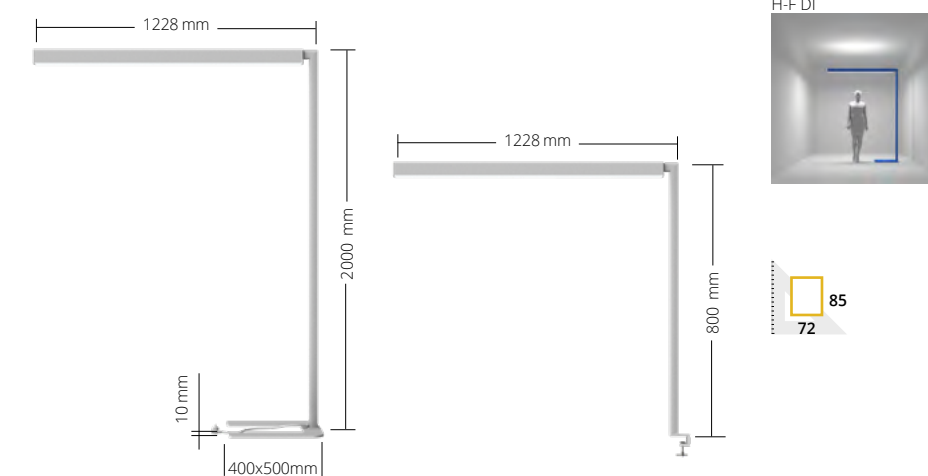

Coridor H-F DI