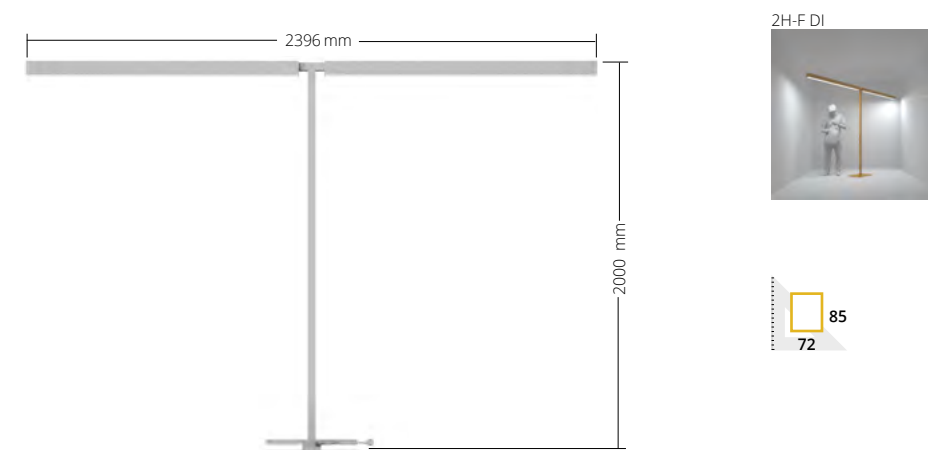

Coridor 2H-F DI