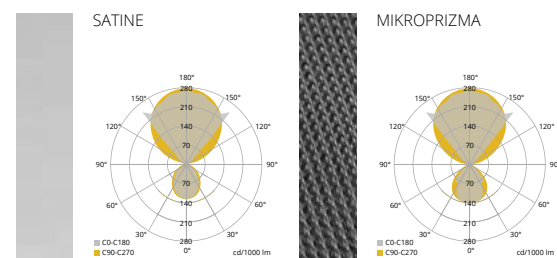

■ stojací svítidla o výšce 2000 mm s přímo-nepřímým vyzařováním. Optický systém je standardně vybaven satine nebo mikroprizma difuzorem. Na výběr je ze dvou typů senzorů: senzor s detekcí pohybu nebo senzor s řízením hladiny osvětlení v závislosti na okolním prostředí a s detekcí pohybu. Svítidlo je vhodné jak do kancelářských, tak obytných prostor. Dle přání zákazníka může být lampa vybavena stmíváním (DALI, Switch-DIM), změnou teploty chromatičnosti, bezdrátovým ovládáním přes bluetooth.