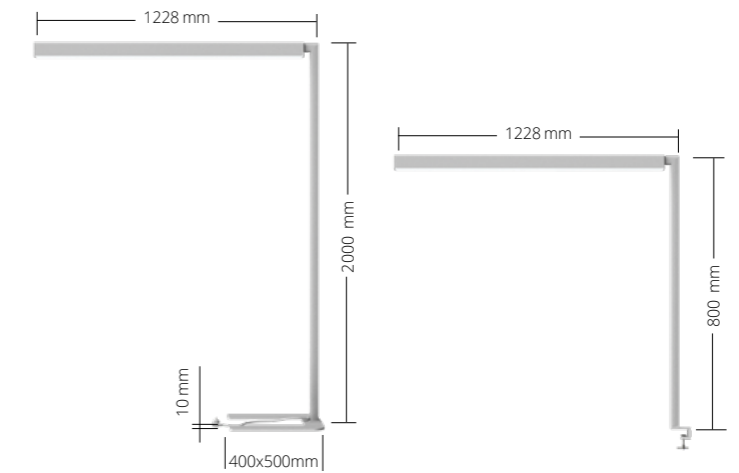

Coridor H-F DI