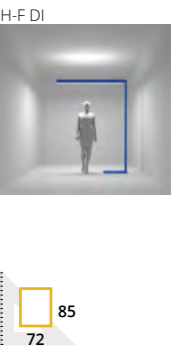

Coridor H-F DI