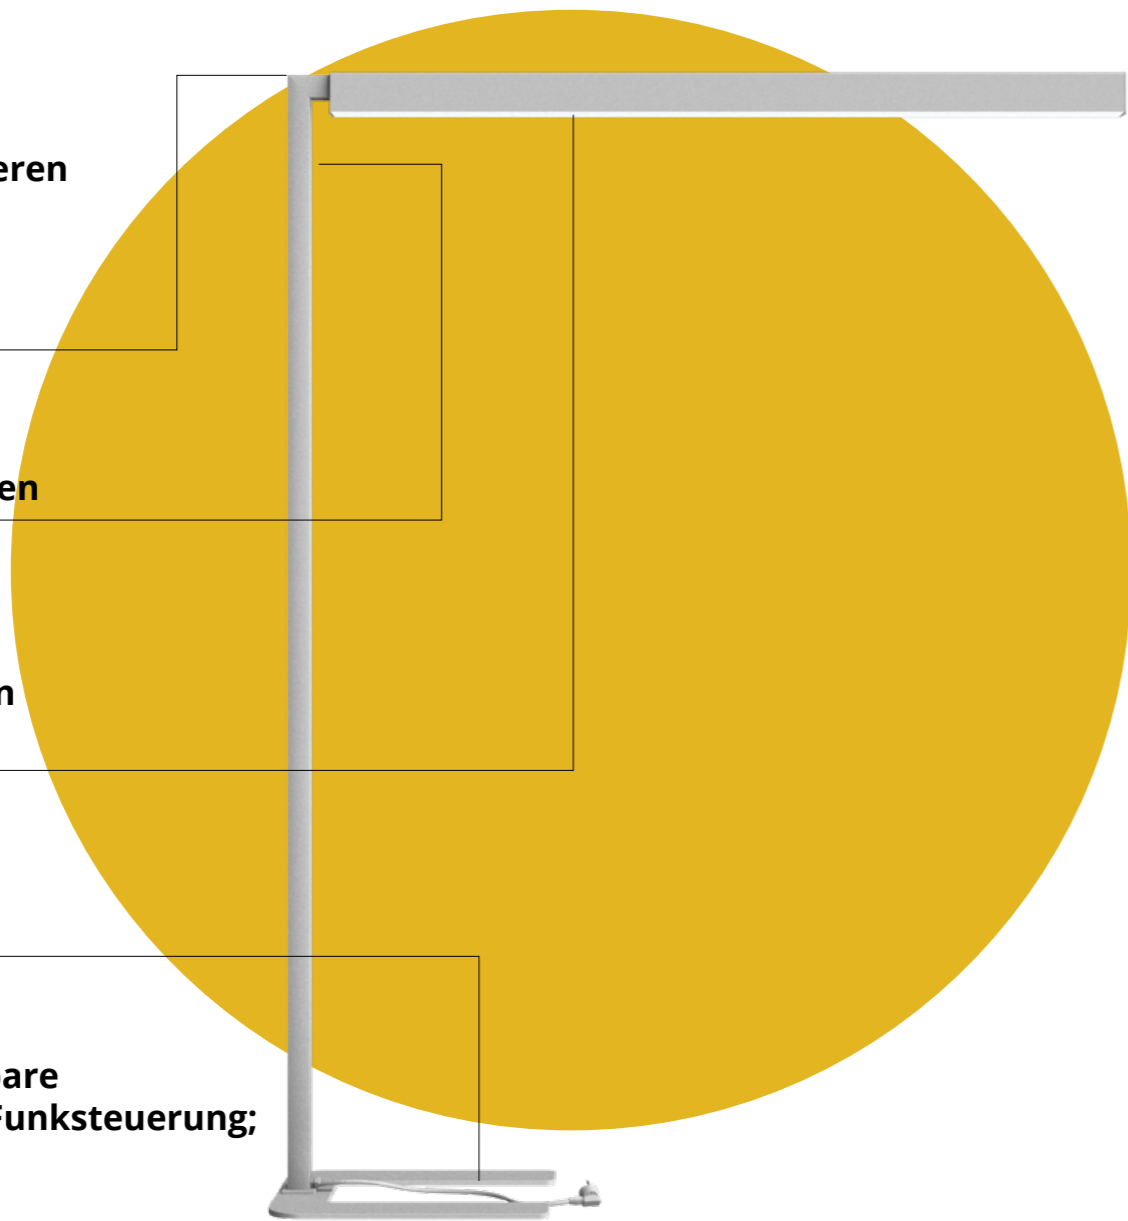

Corridor **STEHLEUCHTE**

Einfach zu installieren

Ideale Höhe

Bewegungssensoren

Verschiedene
Lichteigenschaften
von Diffusoren

Stabilität getestet

Dimmen, einstellbare
Farbtemperatur, Funksteuerung;
auf Anfrage

■ 2000 mm hohe Stehleuchte mit direkter und indirekter Lichtabgabe. Der optische Teil ist standardmäßig mit einem SATINE- oder MICROPRISM-Diffusor ausgestattet. Zwei Sorten von Sensoren sind vorhanden: ein Bewegungssensor und ein Lichtpegelsensor mit Bewegungsdetektion. Die Leuchte ist für Büro- sowie Wohnräume geeignet. Auf Kundenwunsch kann die Lampe mit Dimmer (DALI, Switch-DIM), Wandler der Farbtemperatur und drahtloser Bluetooth Steuerung ausgerüstet werden.