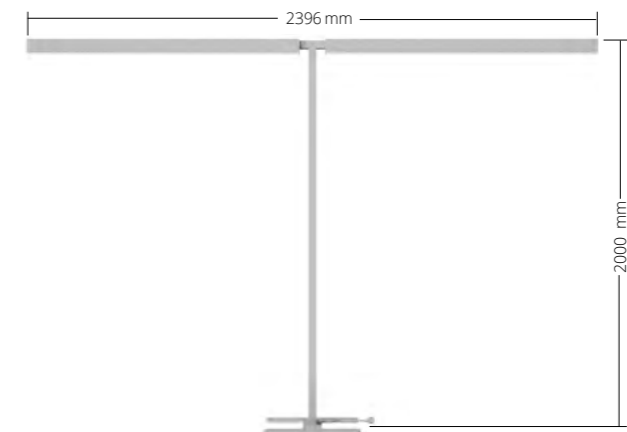

Coridor 2H-F DI