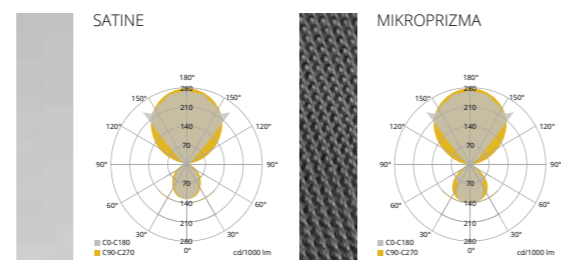

Corridor **STEHLEUCHTE**

Einfach zu installieren

Ideale Höhe

Bewegungssensoren

Verschiedene
Lichteigenschaften
von Diffusoren

Stabilität getestet

Dimmen, einstellbare
Farbtemperatur, Funksteuerung;
auf Anfrage

■ 2000 mm hohe Stehleuchte mit direkter und indirekter Lichtabgabe. Der optische Teil ist standardmäßig mit einem SATINE- oder MICROPRISM-Diffusor ausgestattet. Zwei Sorten von Sensoren sind vorhanden: ein Bewegungssensor und ein Lichtpegelsensor mit Bewegungsdetektion. Die Leuchte ist für Büro- sowie Wohnräume geeignet. Auf Kundenwunsch kann die Lampe mit Dimmer (DALI, Switch-DIM), Wandler der Farbtemperatur und drahtloser Bluetooth Steuerung ausgerüstet werden.