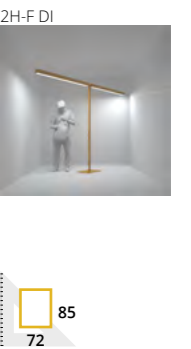

Coridor 2H-F DI