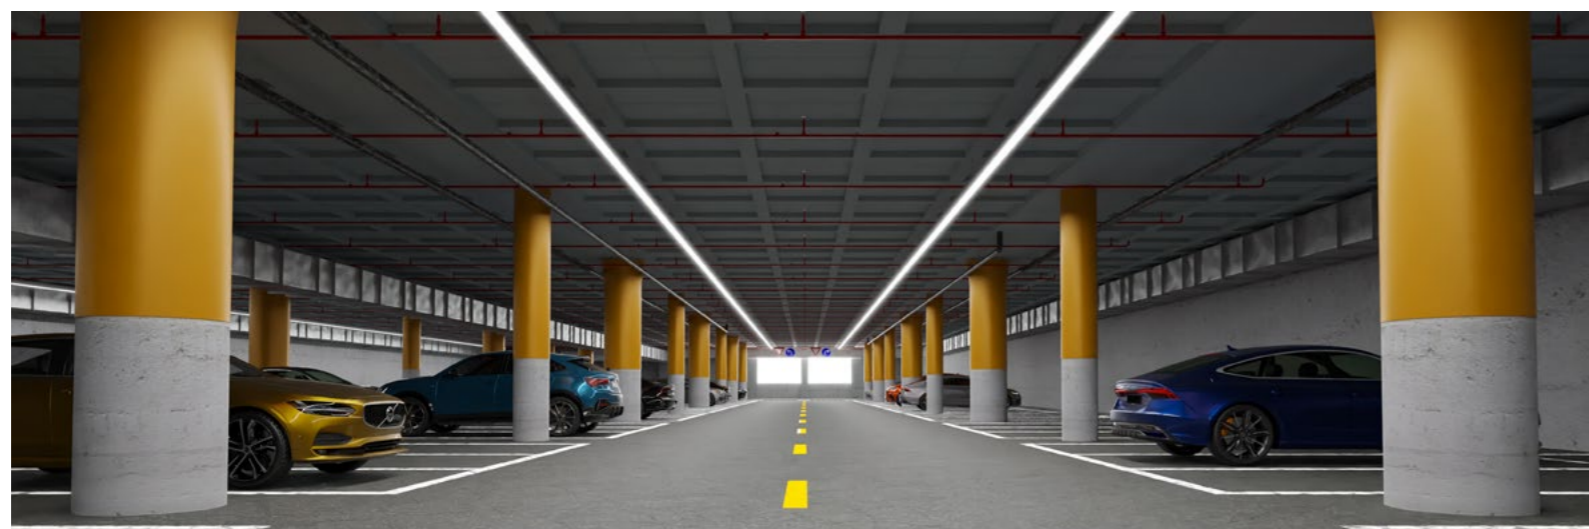

IP65

CORRIDOR W65

- Svítící část IP65 (ochrana proti prachu a stříkající vodě)
- Elektrokomponenty IP68
- Možnost spojování do linií
- Použití: průmyslové haly, garáže, podzemní prostory, nádraží
- Povrchová úprava – 1 modul: elox (max. 4,5 m), barva RAL (max. 3 m)
- Snadná údržba tlakovým čističem