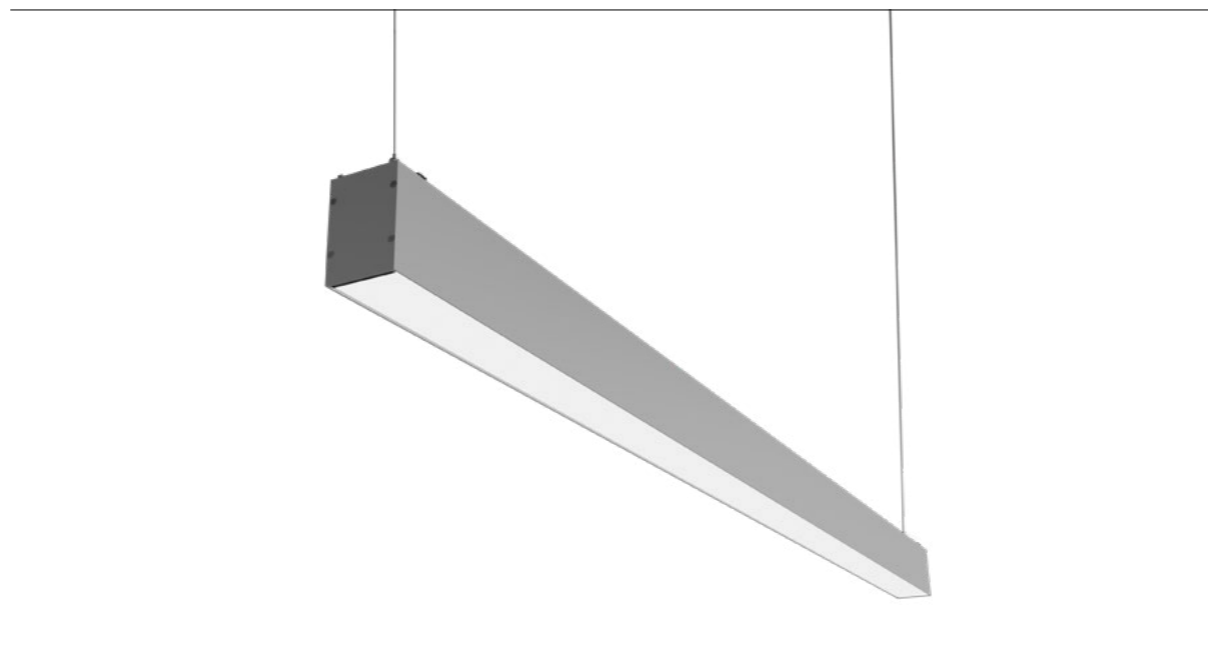

IP65

CORRIDOR W65

- Svítící část IP65 (ochrana proti prachu a stříkající vodě)
- Elektrokomponenty IP68
- Možnost spojování do linií
- Použití: průmyslové haly, garáže, podzemní prostory, nádraží
- Povrchová úprava – 1 modul: elox (max. 4,5 m), barva RAL (max. 3 m)
- Snadná údržba tlakovým čističem

Coridor **W65-C**

Coridor **W65-S**

Liniový spoj