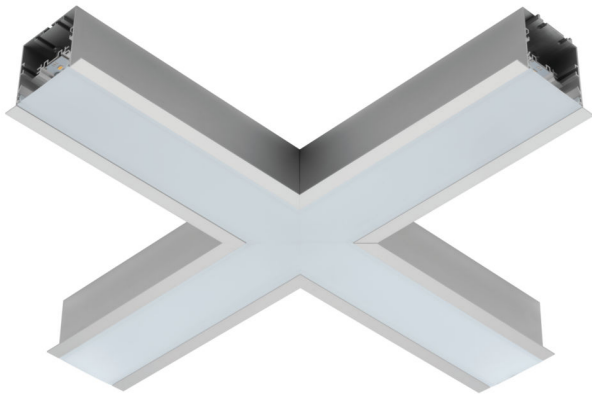

153.4772.0340.0300

CORIDOR V ve tvaru spoje X 1x35W HLED MIKROPRIZMA 300

Světelný zdroj: HLED-D

Optická část přímá: Mikroprizma

Světelný tok: 4800 lm

Světelná účinnost: 102 lm/W

Životnost světelného zdroje: 50000 h

Index barevného podání: Ra > 80

Teplota chromatičnosti: 3000,4000,5700

Vyzařování světla: Přímé, Symetrické lineárně

Příkon: 40 W

Třída ochrany: I

Napájení: 230V

Stupeň krytí: IP40

Těleso svítidla: Hliníkový profil

Povrchová úprava: elox přírodní, šedá, bílá, jiné odstíny dle vzorníku RAL v ceně (speciální povrchová úprava – cena na vyžádání)