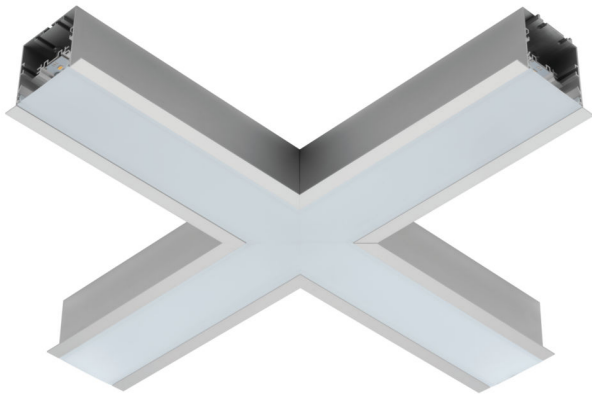

153.4772.0340.0100

CORIDOR V ve tvaru spoje X 1x35W HLED PRIZMA 300

Světelný zdroj: HLED-D

Optická část přímá: Prizma

Světelný tok: 4800 lm

Světelná účinnost: 102 lm/W

Životnost světelného zdroje: 50000 h

Index barevného podání: Ra > 80

Teplota chromatičnosti: 3000,4000,5700

Vyzařování světla: Přímé, Symetrické lineárně

Příkon: 40 W

Třída ochrany: I

Napájení: 230V

Stupeň krytí: IP40

Těleso svítidla: Hliníkový profil

Povrchová úprava: elox přírodní, šedá, bílá, jiné odstíny dle vzorníku RAL v ceně (speciální povrchová úprava – cena na vyžádání)