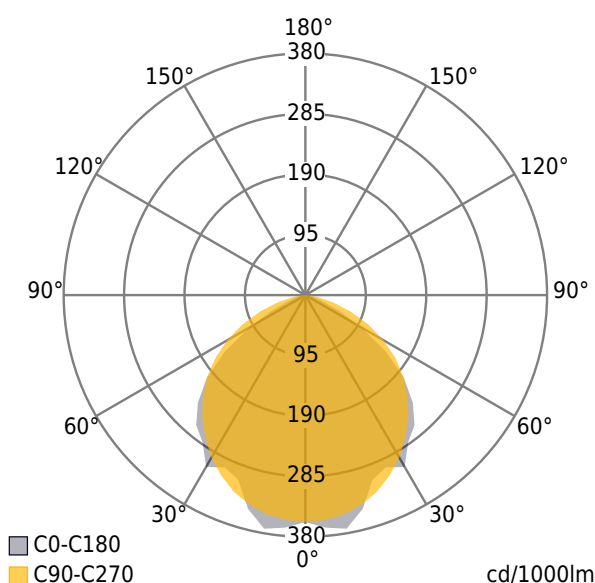

153.4715.5200.0500
CORIDOR V T5 1x21W G5 TRANSPARENT 962

Coridor V je osvětlovací systém pro montáž do snížených podhledů nebo do stěn v interieru. Jsou vhodná pro obchodní prostory, kanceláře, školy, archivy, muzea, knihovny, chodby, bytové interiéry atd. Montáž je možná samostatně nebo spojená do řad nebo pomocí spojovacích dílů do různých geometrických tvarů. Tělo svítidla je vyrobeno z lisovaného hliníkového profilu. Povrchově upraveno eloxováním nebo práškovým lakováním. Optická část svítidla je vybavena difuzorem PRIZMA, SATINE, MIKROPRIZMA, TRANSPARENT, TRMP19 (transparent s DIAMOND PRISM UGR19 difuzozem), mřížkou DARK z anodizovaného leštěného hliníku a ASYMETRIC reflektorem. Svítidla jsou osazena LED světelnými zdroji s teplotou chromatičnosti 3000K, 4000K, 5700K, indexem barevného podání $Ra > 80$ $Ra > 90$ a barevným rozmezím MacAdam3. Řízení světelného toku probíhá pomocí systémů DALI, DSI, PWM, DMX, COLORMIX TIMEDAY s využitím optických, infračervených a radiofrekvenčních zařízení.

Světelný zdroj: T5
 Optická část přímá: Transparent
 Světelný tok: 2100 lm
 Světelná účinnost: 102 lm/W
 Životnost světelného zdroje: 45000 h
 Index barevného podání: $Ra > 80$
 Teplota chromatičnosti:
 2700,3000,3500,4000,5000,5700,8000
 Vyzařování světla: Přímé,Symetrické lineární
 Příkon: 24 W
 Třída ochrany: I
 Napájení: 230V
 Stupeň krytí: IP40
 Tělo svítidla: Hliníkový profil
 Povrchová úprava: elox přírodní,šedá,bílá,jiné odstíny dle vzorníku RAL v ceně (speciální povrchová úprava – cena na vyžádání)