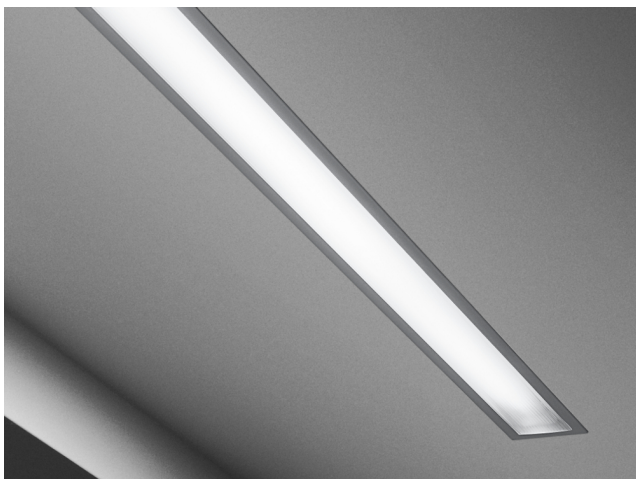

153.4715.5200.0500
CORIDOR V T5 1x21W G5 TRANSPARENT 962

Coridor V je osvětlovací systém pro montáž do snížených podhledů nebo do stěn v interieru. Jsou vhodná pro obchodní prostory, kanceláře, školy, archivy, muzea, knihovny, chodby, bytové interiéry atd. Montáž je možná samostatně nebo spojená do řad nebo pomocí spojovacích dílů do různých geometrických tvarů. Tělo svítidla je vyrobeno z lisovaného hliníkového profilu. Povrchově upraveno eloxováním nebo práškovým lakováním. Optická část svítidla je vybavena difuzorem PRIZMA, SATINE, MIKROPRIZMA, TRANSPARENT, TRMP19 (transparent s DIAMOND PRISM UGR19 difuzozem), mřížkou DARK z anodizovaného leštěného hliníku a ASYMETRIC reflektorem. Svítidla jsou osazena LED světelnými zdroji s teplotou chromatičnosti 3000K, 4000K, 5700K, indexem barevného podání $Ra > 80$ $Ra > 90$ a barevným rozmezím MacAdam3. Řízení světelného toku probíhá pomocí systémů DALI, DSI, PWM, DMX, COLORMIX TIMEDAY s využitím optických, infračervených a radiofrekvenčních zařízení.

Světelný zdroj: T5
 Optická část přímá: Transparent
 Světelný tok: 2100 lm
 Světelná účinnost: 102 lm/W
 Životnost světelného zdroje: 45000 h
 Index barevného podání: $Ra > 80$
 Teplota chromatičnosti:
 2700,3000,3500,4000,5000,5700,8000
 Vyzařování světla: Přímé,Symetrické lineární
 Příkon: 24 W
 Třída ochrany: I
 Napájení: 230V
 Stupeň krytí: IP40
 Tělo svítidla: Hliníkový profil
 Povrchová úprava: elox přírodní,šedá,bílá,jiné odstíny dle vzorníku RAL v ceně (speciální povrchová úprava – cena na vyžádání)