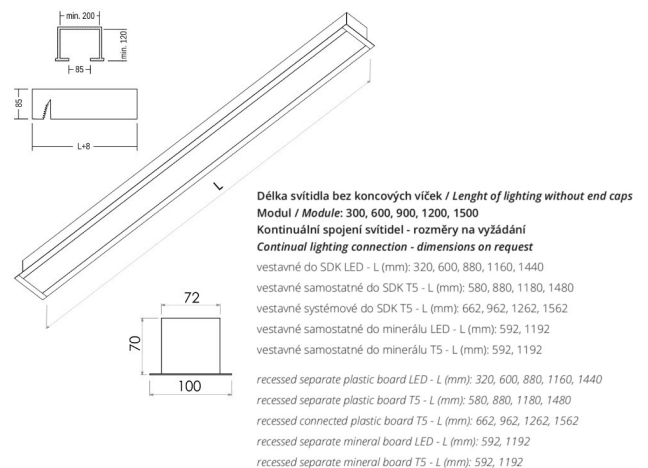

153.4715.5200.0500
CORIDOR V T5 1x21W G5 TRANSPARENT 962

Coridor V je osvětlovací systém pro montáž do snížených podhledů nebo do stěn v interieru. Jsou vhodná pro obchodní prostory, kanceláře, školy, archivy, muzea, knihovny, chodby, bytové interiéry atd. Montáž je možná samostatně nebo spojená do řad nebo pomocí spojovacích dílů do různých geometrických tvarů. Tělo svítidla je vyrobeno z lisovaného hliníkového profilu. Povrchově upraveno eloxováním nebo práškovým lakováním. Optická část svítidla je vybavena difuzorem PRIZMA, SATINE, MIKROPRIZMA, TRANSPARENT, TRMP19 (transparent s DIAMOND PRISM UGR19 difuzozem), mřížkou DARK z anodizovaného leštěného hliníku a ASYMETRIC reflektorem. Svítidla jsou osazena LED světelnými zdroji s teplotou chromatičnosti 3000K, 4000K, 5700K, indexem barevného podání $Ra > 80$ $Ra > 90$ a barevným rozmezím MacAdam3. Řízení světelného toku probíhá pomocí systémů DALI, DSI, PWM, DMX, COLORMIX TIMEDAY s využitím optických, infračervených a radiofrekvenčních zařízení.

Světelný zdroj: T5
 Optická část přímá: Transparent
 Světelný tok: 2100 lm
 Světelná účinnost: 102 lm/W
 Životnost světelného zdroje: 45000 h
 Index barevného podání: $Ra > 80$
 Teplota chromatičnosti:
 2700,3000,3500,4000,5000,5700,8000
 Vyzařování světla: Přímé,Symetrické lineární
 Příkon: 24 W
 Třída ochrany: I
 Napájení: 230V
 Stupeň krytí: IP40
 Tělo svítidla: Hliníkový profil
 Povrchová úprava: elox přírodní,šedá,bílá,jiné odstíny dle vzorníku RAL v ceně (speciální povrchová úprava – cena na vyžádání)