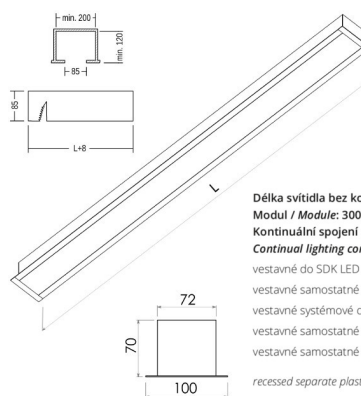

153.4715.5200.0400  
CORIDOR V T5 1x21W G5 ASY 962

Coridor V je osvětlovací systém pro montáž do snížených podhledů nebo do stěn v interieru. Jsou vhodná pro obchodní prostory, kanceláře, školy, archivy, muzea, knihovny, chodby, bytové interiéry atd. Montáž je možná samostatně nebo spojená do řad nebo pomocí spojovacích dílů do různých geometrických tvarů. Tělo svítidla je vyrobeno z lisovaného hliníkového profilu. Povrchově upraveno eloxováním nebo práškovým lakováním. Optická část svítidla je vybavena difuzorem PRIZMA, SATINE, MIKROPRIZMA, TRANSPARENT, TRMP19 (transparent s DIAMOND PRISM UGR19 difuzozem), mřížkou DARK z anodizovaného leštěného hliníku a ASYMETRIC reflektorem. Svítidla jsou osazena LED světelnými zdroji s teplotou chromatičnosti 3000K, 4000K, 5700K, indexem barevného podání  $Ra > 80$   $Ra > 90$  a barevným rozmezím MacAdam3. Řízení světelného toku probíhá pomocí systémů DALI, DSI, PWM, DMX, COLORMIX TIMEDAY s využitím optických, infračervených a radiofrekvenčních zařízení.

**Délka svítidla bez koncových víček / Length of lighting without end caps**  
**Modul / Module: 300, 600, 900, 1200, 1500**  
**Kontinuální spojení svítidel - rozměry na vyžádání**  
**Continual lighting connection - dimensions on request**  
 vestavné do SDK LED - L (mm): 320, 600, 880, 1160, 1440  
 vestavné samostatné do SDK T5 - L (mm): 580, 880, 1180, 1480  
 vestavné systémové do SDK T5 - L (mm): 662, 962, 1262, 1562  
 vestavné samostatné do minerálu LED - L (mm): 592, 1192  
 vestavné samostatné do minerálu T5 - L (mm): 592, 1192  
 recessed separate plastic board LED - L (mm): 320, 600, 880, 1160, 1440  
 recessed separate plastic board T5 - L (mm): 580, 880, 1180, 1480  
 recessed connected plastic board T5 - L (mm): 662, 962, 1262, 1562  
 recessed separate mineral board LED - L (mm): 592, 1192  
 recessed separate mineral board T5 - L (mm): 592, 1192