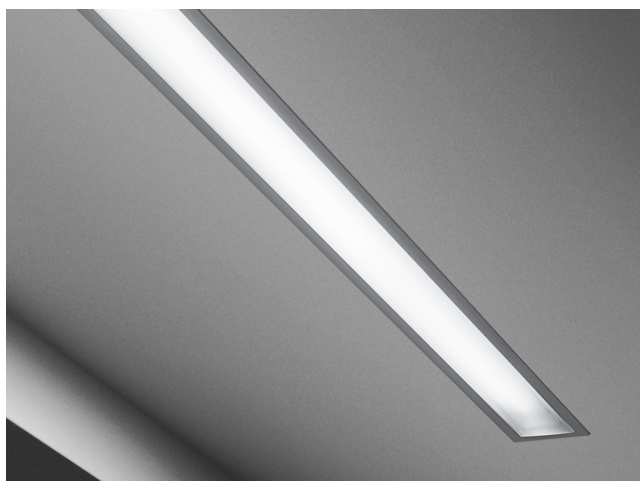

153.4715.5200.0400  
CORIDOR V T5 1x21W G5 ASY 962

Coridor V je osvětlovací systém pro montáž do snížených podhledů nebo do stěn v interieru. Jsou vhodná pro obchodní prostory, kanceláře, školy, archivy, muzea, knihovny, chodby, bytové interiéry atd. Montáž je možná samostatně nebo spojená do řad nebo pomocí spojovacích dílů do různých geometrických tvarů. Tělo svítidla je vyrobeno z lisovaného hliníkového profilu. Povrchově upraveno eloxováním nebo práškovým lakováním. Optická část svítidla je vybavena difuzorem PRIZMA, SATINE, MIKROPRIZMA, TRANSPARENT, TRMP19 (transparent s DIAMOND PRISM UGR19 difuzozem), mřížkou DARK z anodizovaného leštěného hliníku a ASYMETRIC reflektorem. Svítidla jsou osazena LED světelnými zdroji s teplotou chromatičnosti 3000K, 4000K, 5700K, indexem barevného podání  $Ra > 80$   $Ra > 90$  a barevným rozmezím MacAdam3. Řízení světelného toku probíhá pomocí systémů DALI, DSI, PWM, DMX, COLORMIX TIMEDAY s využitím optických, infračervených a radiofrekvenčních zařízení.

Světelný zdroj: T5  
 Optická část přímá: Asymetric  
 Světelný tok: 2100 lm  
 Světelná účinnost: 102 lm/W  
 Životnost světelného zdroje: 45000 h  
 Index barevného podání:  $Ra > 80$   
 Teplota chromatičnosti:  
 2700,3000,3500,4000,5000,5700,8000  
 Vyzařování světla: Přímé,Asymetrické příčně wall-washer  
 Příkon: 24 W  
 Třída ochrany: I  
 Napájení: 230V  
 Stupeň krytí: IP40  
 Tělo svítidla: Hliníkový profil  
 Povrchová úprava: elox přírodní,šedá,bílá,jiné odstíny dle vzorníku RAL v ceně (speciální povrchová úprava – cena na vyžádání)