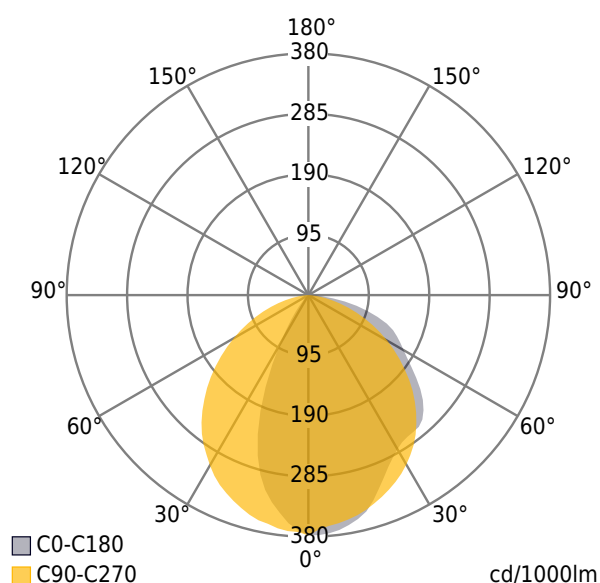

153.4715.5200.0400  
CORIDOR V T5 1x21W G5 ASY 962

Coridor V je osvětlovací systém pro montáž do snížených podhledů nebo do stěn v interieru. Jsou vhodná pro obchodní prostory, kanceláře, školy, archivy, muzea, knihovny, chodby, bytové interiéry atd. Montáž je možná samostatně nebo spojená do řad nebo pomocí spojovacích dílů do různých geometrických tvarů. Tělo svítidla je vyrobeno z lisovaného hliníkového profilu. Povrchově upraveno eloxováním nebo práškovým lakováním. Optická část svítidla je vybavena difuzorem PRIZMA, SATINE, MIKROPRIZMA, TRANSPARENT, TRMP19 (transparent s DIAMOND PRISM UGR19 difuzozem), mřížkou DARK z anodizovaného leštěného hliníku a ASYMETRIC reflektorem. Svítidla jsou osazena LED světelnými zdroji s teplotou chromatičnosti 3000K, 4000K, 5700K, indexem barevného podání  $Ra > 80$   $Ra > 90$  a barevným rozmezím MacAdam3. Řízení světelného toku probíhá pomocí systémů DALI, DSI, PWM, DMX, COLORMIX TIMEDAY s využitím optických, infračervených a radiofrekvenčních zařízení.

Světelný zdroj: T5  
 Optická část přímá: Asymetric  
 Světelný tok: 2100 lm  
 Světelná účinnost: 102 lm/W  
 Životnost světelného zdroje: 45000 h  
 Index barevného podání:  $Ra > 80$   
 Teplota chromatičnosti:  
 2700,3000,3500,4000,5000,5700,8000  
 Vyzařování světla: Přímé,Asymetrické příčně wall-washer  
 Příkon: 24 W  
 Třída ochrany: I  
 Napájení: 230V  
 Stupeň krytí: IP40  
 Tělo svítidla: Hliníkový profil  
 Povrchová úprava: elox přírodní,šedá,bílá,jiné odstíny dle vzorníku RAL v ceně (speciální povrchová úprava – cena na vyžádání)